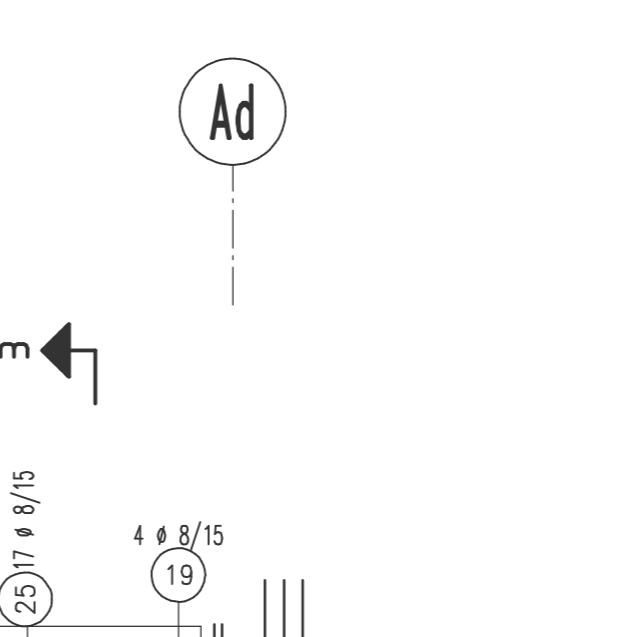

W8
d=22,5

B-45 ! m

Ad

AKproject
Artur Trzcina & Krzysztof Fiałkowski
ul. Wysockiego 16 E
58-300 Wałbrzych
Polska
tel. +48 728 345 070
tel. +48 696 145 498
akproject@wp.eu
www.akproject.pl

HBT 190 - ø8/15 LFDm=0,65

58	Anzahl: 21 Länge: 0,85	59	Anzahl: 8 Länge: 1,55	60	Anzahl: 21 Länge: 1,95	1	Anzahl: 32 Länge: 0,95	2	Anzahl: 28 Länge: 4,05	3	Anzahl: 4 Länge: 3,40
61	Anzahl: 10 Länge: 1,00	62	Anzahl: 21 Länge: 2,25	63	Anzahl: 21 Länge: 1,00	4	Anzahl: 4 Länge: 1,85	5	Anzahl: 34 Länge: 1,60	6	Anzahl: 12 Länge: 2,45
64	Anzahl: 20 Länge: 1,00	65	Anzahl: 15 Länge: 2,85	66	Anzahl: 10 Länge: 0,85	7	Anzahl: 4 Länge: 2,65	8	Anzahl: 3 Länge: 2,00	9	Anzahl: 70 Länge: 5,80
67	Anzahl: 24 Länge: 1,75	68	Anzahl: 24 Länge: 1,00	69	Anzahl: 6 Länge: 3,95	10	Anzahl: 6 Länge: 1,60	11	Anzahl: 4 Länge: 4,20	12	Anzahl: 20 Länge: 1,30
70	Anzahl: 24 Länge: 1,00	71	Anzahl: 24 Länge: 1,65	72	Anzahl: 4 Länge: 1,40	13	Anzahl: 2 Länge: 2,20	14	Anzahl: 32 Länge: 1,20	15	Anzahl: 12 Länge: 2,20
73	Anzahl: 33 Länge: 1,35	74	Anzahl: 24 Länge: 1,80	75	Anzahl: 20 Länge: 1,80	16	Anzahl: 38 Länge: 1,30	17	Anzahl: 4 Länge: 6,55	18	Anzahl: 10 Länge: 5,20
76	Anzahl: 20 Länge: 1,15	77	Anzahl: 20 Länge: 1,66	78	Anzahl: 20 Länge: 1,55	19	Anzahl: 100 Länge: 1,55	20	Anzahl: 10 Länge: 1,50	21	Anzahl: 8 Länge: 4,00
79	Anzahl: 24 Länge: 2,30	80	Anzahl: 82 Länge: 1,15	81	Anzahl: 20 Länge: 2,90	22	Anzahl: 10 Länge: 4,55	23	Anzahl: 20 Länge: 1,25	24	Anzahl: 12 Länge: 2,55
82	Anzahl: 15 Länge: 1,40	83	Anzahl: 17 Länge: 4,40	84	Anzahl: 20 Länge: 2,35	25	Anzahl: 17 Länge: 8,1	26	Anzahl: 42 Länge: 1,25	27	Anzahl: 10 Länge: 2,15
85	Anzahl: 20 Länge: 1,65	86	Anzahl: 16 Länge: 3,85	87	Anzahl: 10 Länge: 4,05	28	Anzahl: 23 Länge: 1,00	29	Anzahl: 44 Länge: 1,95	30	Anzahl: 23 Länge: 1,25
						31	Anzahl: 4 Länge: 2,00	32	Anzahl: 10 Länge: 3,80	33	Anzahl: 10 Länge: 4,55
						34	Anzahl: 4 Länge: 2,00	35	Anzahl: 8 Länge: 5,80	36	Anzahl: 24 Länge: 1,85
						37	Anzahl: 8 Länge: 3,95	38	Anzahl: 23 Länge: 1,80	39	Anzahl: 11 Länge: 1,10
						40	Anzahl: 4 Länge: 10,00	41	Anzahl: 112 Länge: 4,05	42	Anzahl: 84 Länge: 4,05
						43	Anzahl: 42 Länge: 1,6	44	Anzahl: 14 Länge: 3,75	45	Anzahl: 21 Länge: 1,65
						46	Anzahl: 10 Länge: 3,85	47	Anzahl: 4 Länge: 2,20	48	Anzahl: 112 Länge: 6,35
						49	Anzahl: 8 Länge: 2,30	50	Anzahl: 8 Länge: 1,15	51	Anzahl: 16 Länge: 1,60
						52	Anzahl: 8 Länge: 1,20	53	Anzahl: 3 Länge: 1,35	54	Anzahl: 21 Länge: 1,25
						55	Anzahl: 15 Länge: 1,10	56	Anzahl: 21 Länge: 0,95	57	Anzahl: 21 Länge: 1,60