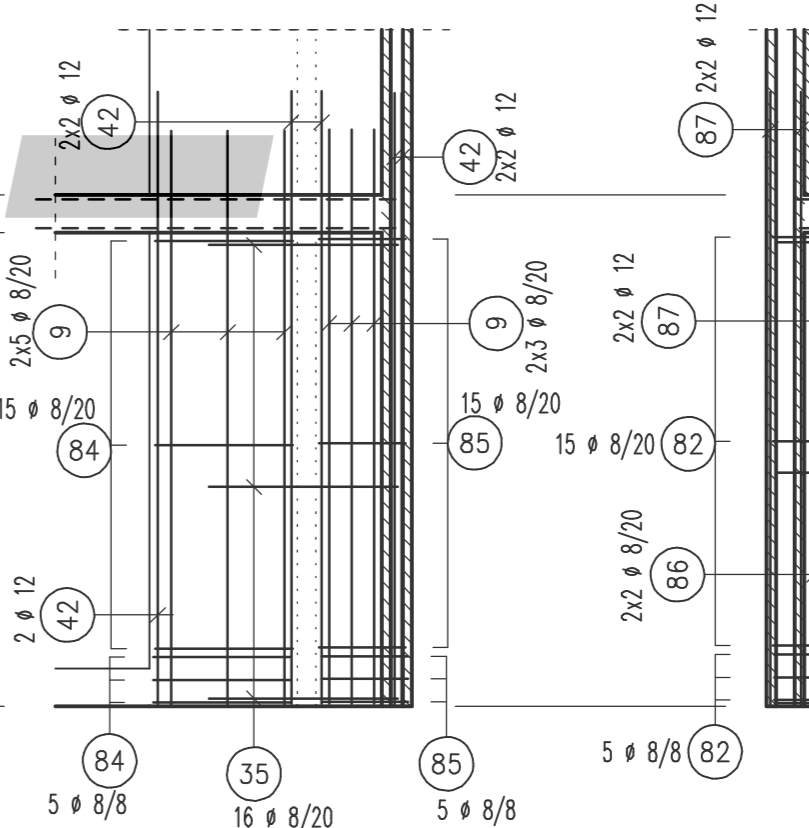

WP12
d=20

SCHNITT 2-2

M 1:25

W38.1
d=20

W38.2

W37
d=20

A6

Ac