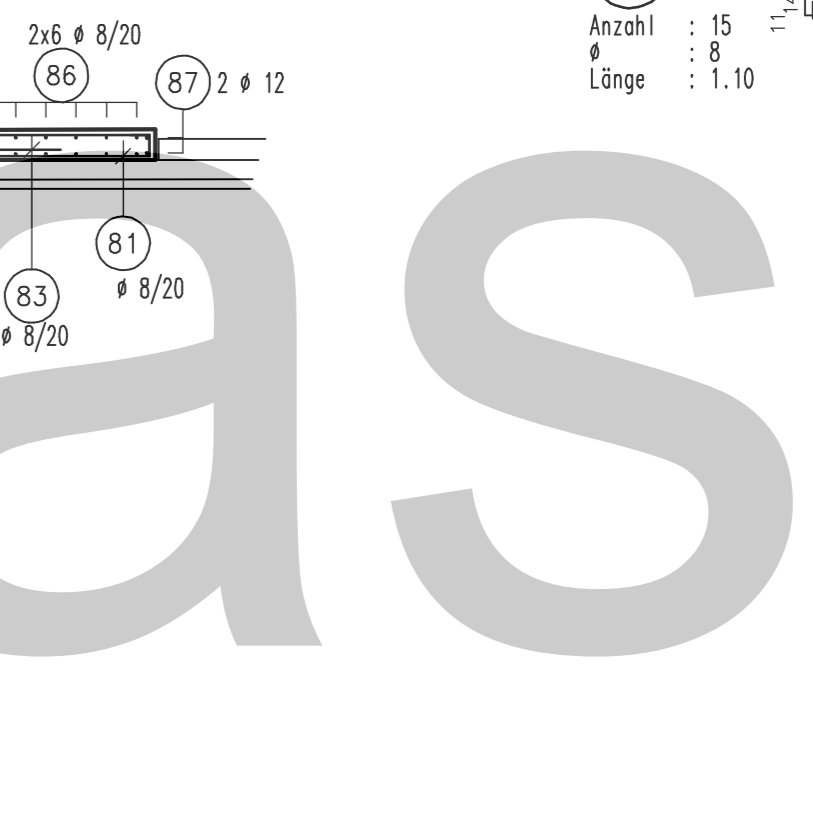

AKproject
Artur Trzcina & Krzysztof Fiałkowski
ul. Wysockiego 16 E
58-300 Wałbrzych
Polska
tel. +48 728 345 070
tel. +48 696 145 498
akproject@wp.eu
www.akproject.pl

HBT 190 - ø8/15 LFDm=0,65

58	Anzahl: 21 Länge: 0,85	59	Anzahl: 8 Länge: 1,55	60	Anzahl: 21 Länge: 1,95	1	Anzahl: 32 Länge: 0,95	2	Anzahl: 28 Länge: 4,05	3	Anzahl: 4 Länge: 3,40
61	Anzahl: 10 Länge: 1,00	62	Anzahl: 21 Länge: 2,25	63	Anzahl: 21 Länge: 1,00	4	Anzahl: 4 Länge: 1,85	5	Anzahl: 34 Länge: 1,60	6	Anzahl: 12 Länge: 2,45
64	Anzahl: 20 Länge: 1,00	65	Anzahl: 15 Länge: 2,85	66	Anzahl: 10 Länge: 0,85	7	Anzahl: 4 Länge: 2,65	8	Anzahl: 3 Länge: 2,00	9	Anzahl: 70 Länge: 5,80
67	Anzahl: 24 Länge: 1,75	68	Anzahl: 24 Länge: 1,00	69	Anzahl: 6 Länge: 3,95	10	Anzahl: 6 Länge: 1,60	11	Anzahl: 4 Länge: 4,20	12	Anzahl: 20 Länge: 1,30
70	Anzahl: 24 Länge: 1,00	71	Anzahl: 24 Länge: 1,65	72	Anzahl: 4 Länge: 1,40	13	Anzahl: 2 Länge: 2,20	14	Anzahl: 32 Länge: 1,20	15	Anzahl: 12 Länge: 2,20
73	Anzahl: 33 Länge: 1,35	74	Anzahl: 24 Länge: 1,80	75	Anzahl: 20 Länge: 1,80	16	Anzahl: 38 Länge: 1,30	17	Anzahl: 4 Länge: 6,55	18	Anzahl: 10 Länge: 5,20
76	Anzahl: 20 Länge: 1,15	77	Anzahl: 20 Länge: 1,66	78	Anzahl: 20 Länge: 1,55	19	Anzahl: 100 Länge: 1,55	20	Anzahl: 10 Länge: 1,50	21	Anzahl: 8 Länge: 4,00
79	Anzahl: 24 Länge: 2,30	80	Anzahl: 82 Länge: 1,15	81	Anzahl: 20 Länge: 2,90	22	Anzahl: 10 Länge: 4,55	23	Anzahl: 20 Länge: 1,25	24	Anzahl: 12 Länge: 2,55
82	Anzahl: 15 Länge: 1,40	83	Anzahl: 17 Länge: 4,40	84	Anzahl: 20 Länge: 2,35	25	Anzahl: 17 Länge: 8,1	26	Anzahl: 42 Länge: 1,25	27	Anzahl: 10 Länge: 2,15
85	Anzahl: 20 Länge: 1,65	86	Anzahl: 16 Länge: 3,85	87	Anzahl: 10 Länge: 4,05	28	Anzahl: 23 Länge: 1,00	29	Anzahl: 44 Länge: 1,95	30	Anzahl: 23 Länge: 1,25
						31	Anzahl: 4 Länge: 2,00	32	Anzahl: 10 Länge: 3,80	33	Anzahl: 10 Länge: 4,55
						34	Anzahl: 4 Länge: 2,00	35	Anzahl: 8 Länge: 5,80	36	Anzahl: 24 Länge: 1,85
						37	Anzahl: 8 Länge: 3,95	38	Anzahl: 23 Länge: 1,80	39	Anzahl: 11 Länge: 1,10
						40	Anzahl: 4 Länge: 10,00	41	Anzahl: 112 Länge: 4,05	42	Anzahl: 84 Länge: 4,05
						43	Anzahl: 42 Länge: 1,6	44	Anzahl: 14 Länge: 3,75	45	Anzahl: 21 Länge: 1,65
						46	Anzahl: 10 Länge: 3,85	47	Anzahl: 4 Länge: 2,20	48	Anzahl: 112 Länge: 6,35
						49	Anzahl: 8 Länge: 2,30	50	Anzahl: 8 Länge: 1,15	51	Anzahl: 16 Länge: 1,60
						52	Anzahl: 8 Länge: 1,20	53	Anzahl: 3 Länge: 1,35	54	Anzahl: 21 Länge: 1,25
						55	Anzahl: 15 Länge: 1,10	56	Anzahl: 21 Länge: 0,95	57	Anzahl: 21 Länge: 1,60